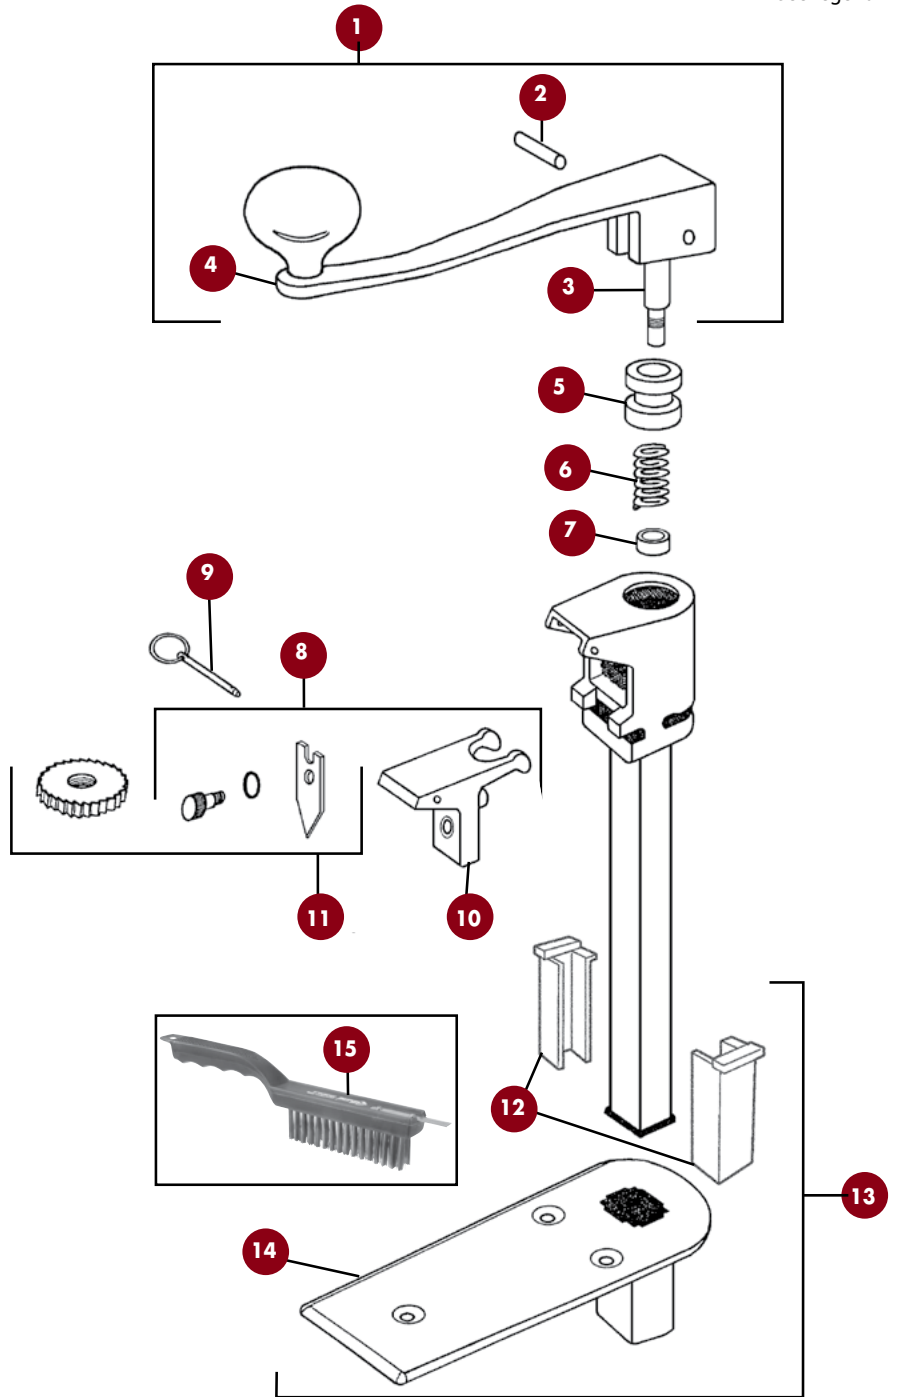

ANOTHER

EASY FIX

by **FMP**

CAN OPENERS

Do-It-Yourself Parts for:

EDLUND® MODELS*

*See legend

LEGEND

KEY EDLUND MODELS

- A** G-2
- B** S-11
- C** U-12
- D** U-12L

REF No.	ITEM No.	DESCRIPTION	EDLUND No.	FOR LEGEND REF
1	198-1062	Handle/arbor assembly	A942	B
1	198-1165	Handle/arbor assembly	A922	CD
2	198-1144	Knurl pin	P026	BCD
3	198-1161	Arbor	A076	CD
3	198-1171	Arbor	A050	B
4	198-1164	Handle/knob assembly	A923	CD
5	198-1067	Spool	S274	BCD
6	198-1068	Spring	S275	BCD
7	198-1063	Bushing	B173	BCD
8	198-1169	Knife holder assembly	A926	CD
9	198-1066	Pull pin	P169, P190	BCD
10	198-1064	Knife holder	A948, H063, H063AR, H063F	B
10	198-1168	Knife holder	A925	CD
11	198-1209	Gear/knife assembly	KT1316	A
11	198-1210	Gear/knife assembly	KT1415	BCD
12	198-1146	Slide bar insert	I066	ABCD
13	198-1163	Base assembly (zinc-plated steel)	A928SP	CD
14	198-1101	Base (stainless steel)	A949	BCD
15	198-1088	Cleaning brush	385, ST93	All